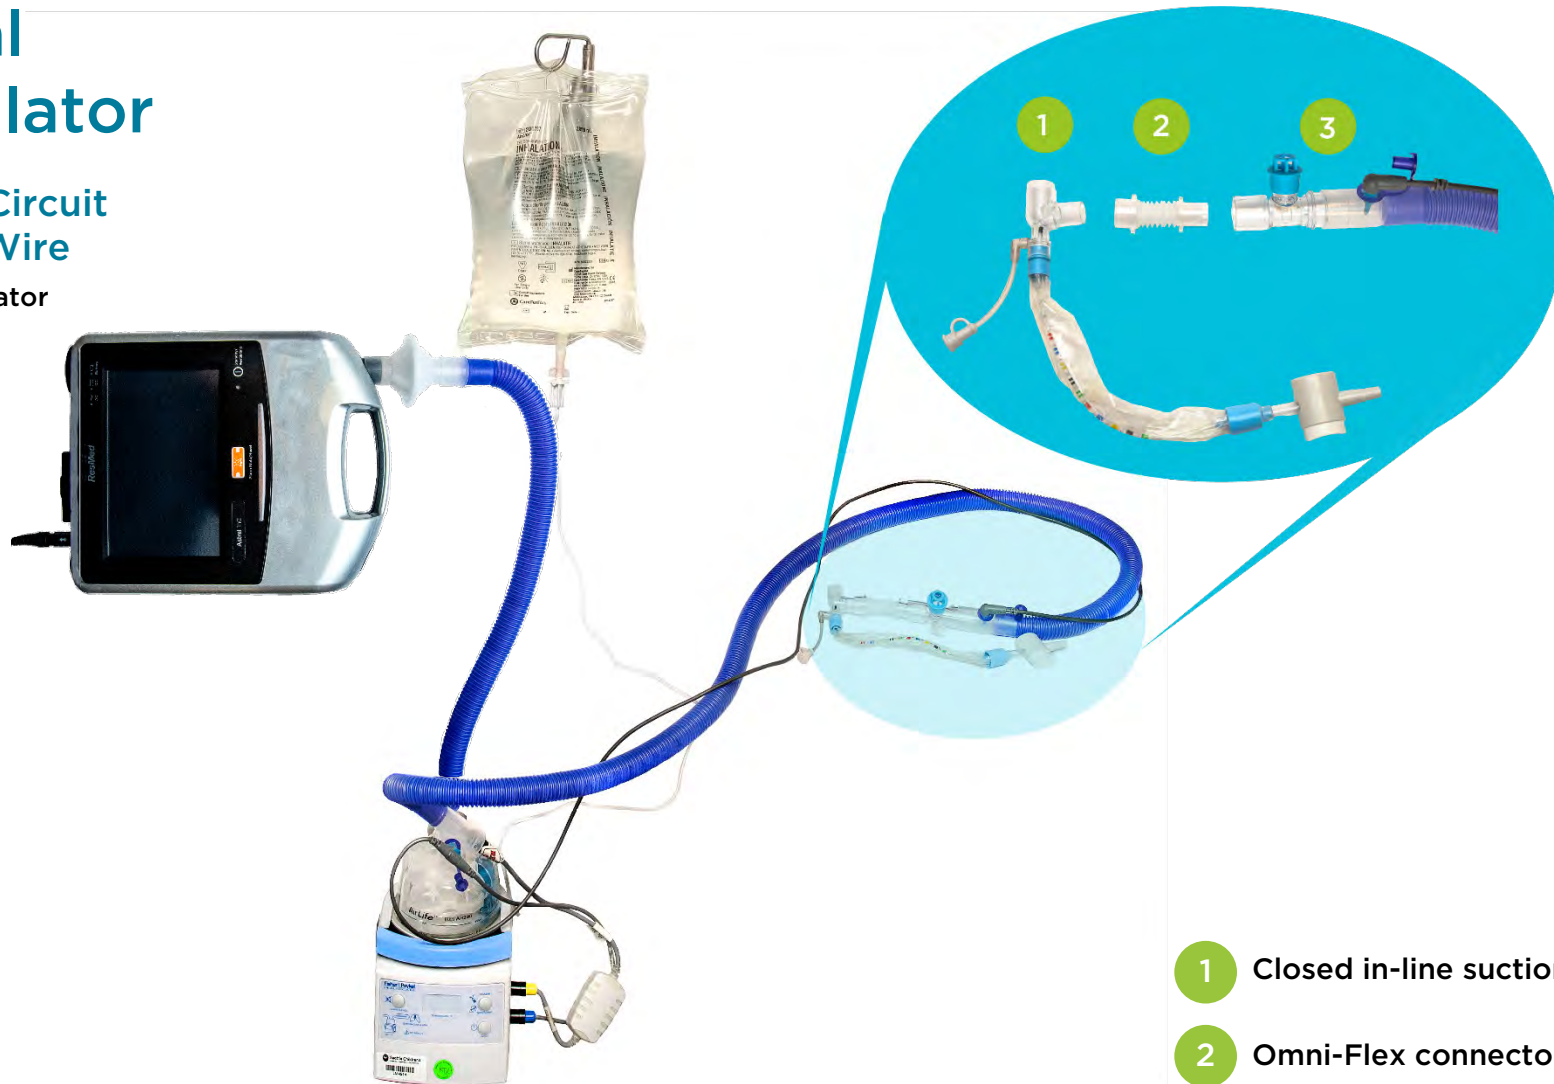

Respirador Astral

Circuito pasivo
Intercambiador de calor
Respirador Astral

- 1 Sonda de aspiración de circuito cerrado
- 2 Conexión Omni-Flex
- 3 Válvula de exhalación con protector de la cánula de traqueostomía

Respirador portátil Astral

Circuito pasivo
Intercambiador de calor

Astral Ventilator

Passive Circuit
Heated Wire

Astral Ventilator

- 1 Closed in-line suction catheter
- 2 Omni-Flex connector
- 3 Exhalation valve with trach guard

Portable Astral Ventilator

Passive Circuit
Heated Wire