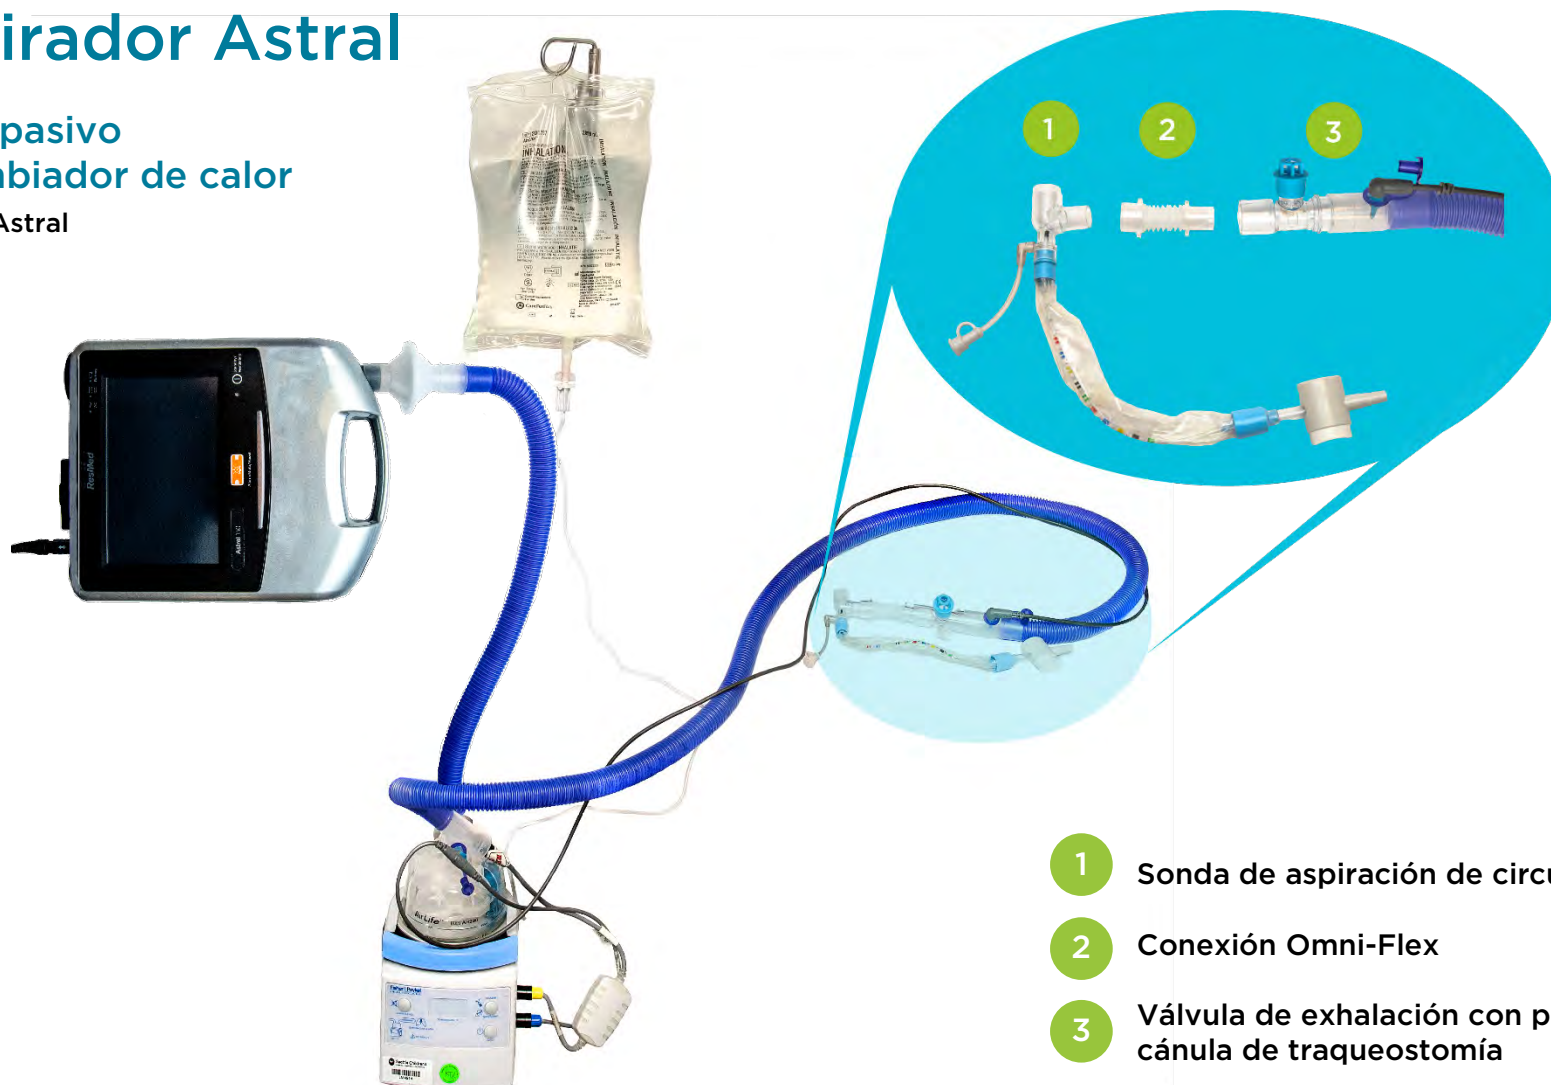

Respirador Astral

Circuito pasivo
Intercambiador de calor
Respirador Astral

- 1 Sonda de aspiración de circuito cerrado
- 2 Conexión Omni-Flex
- 3 Válvula de exhalación con protector de la cánula de traqueostomía

Respirador portátil Astral

Circuito pasivo
Intercambiador de calor

Astral Ventilator

Passive Circuit
Heated Wire

Astral Ventilator

- 1 Closed in-line suction catheter
- 2 Omni-Flex connector
- 3 Exhalation valve with trach guard